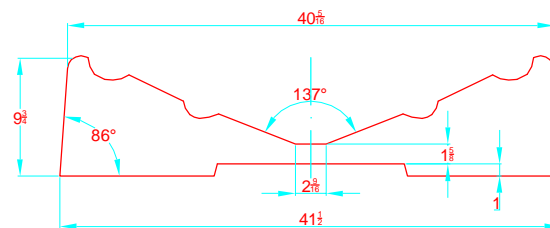

REV. 2

NAUTILUS 14 DLX

515 - 4 - 4

-LOCATION AND DISTANCE
OF DAVIT LIFTING POINTS

UBICACION Y DISTANCIA
DE LOS GANCHOS DE IZADO

LONGITUDINAL PROFILE
VISTA LATERAL

TRANSVERSAL SECTION "A"
SECCION TRANSVERSAL "A"

TRANSVERSAL SECTION "B"
SECCION TRANSVERSAL "B"

-RECOMMENDED CHOCK LOCATION AND BUILDING DIMENSIONS
UBICACION DE LAS CUNAS Y SUS MEDIDAS DE FABRICACION

-VERIFY MEASUREMENTS WITH ACTUAL HULL
VERIFICAR MEDIDAS DE ACUERDO A CASCO ACTUAL

NOTES: 1.- ALL DIMENSIONS IN INCHES
2.- MEASURES FROM CENTER OF CHOCK'S SURFACES