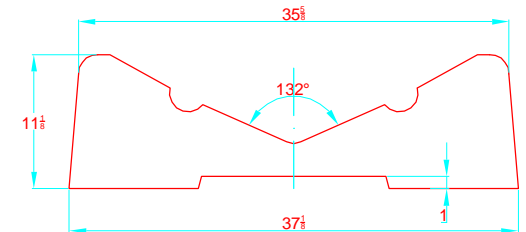

REV. 2

NAUTILUS 14 DLX

515 - 4 - 4

-LOCATION AND DISTANCE
OF DAVIT LIFTING POINTS

UBICACION Y DISTANCIA
DE LOS GANCHOS DE IZADO

LONGITUDINAL PROFILE
VISTA LATERAL

TRANSVERSAL SECTION "A"
SECCION TRANSVERSAL "A"

TRANSVERSAL SECTION "B"
SECCION TRANSVERSAL "B"

-RECOMMENDED CHOCK LOCATION AND BUILDING DIMENSIONS
UBICACION DE LAS CUNAS Y SUS MEDIDAS DE FABRICACION

-VERIFY MEASUREMENTS WITH ACTUAL HULL
VERIFICAR MEDIDAS DE ACUERDO A CASCO ACTUAL

NOTES: 1.- ALL DIMENSIONS IN INCHES
2.- MEASURES FROM CENTER OF CHOCK'S SURFACES