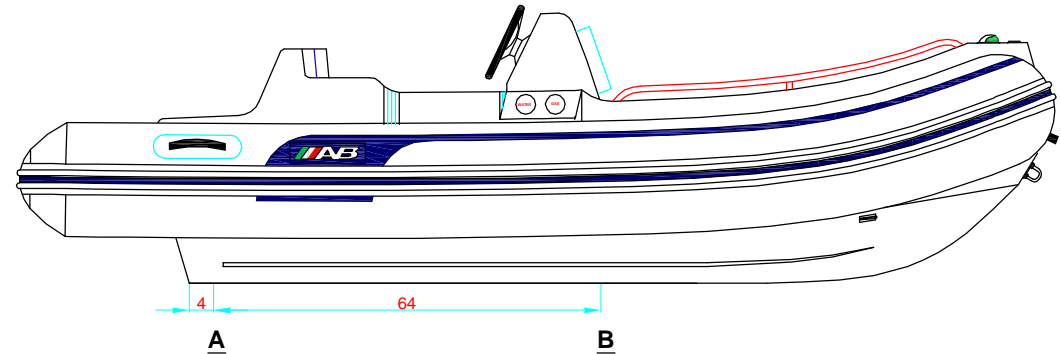

REV. 2

NAUTILUS 14 DLX

515 - 4 - 4

-LOCATION AND DISTANCE
OF DAVIT LIFTING POINTS

UBICACION Y DISTANCIA
DE LOS GANCHOS DE IZADO

LONGITUDINAL PROFILE
VISTA LATERAL

TRANSVERSAL SECTION "A"
SECCION TRANSVERSAL "A"

TRANSVERSAL SECTION "B"
SECCION TRANSVERSAL "B"

-RECOMMENDED CHOCK LOCATION AND BUILDING DIMENSIONS
UBICACION DE LAS CUNAS Y SUS MEDIDAS DE FABRICACION

-VERIFY MEASUREMENTS WITH ACTUAL HULL
VERIFICAR MEDIDAS DE ACUERDO A CASCO ACTUAL

NOTES: 1.- ALL DIMENSIONS IN INCHES
2.- MEASURES FROM CENTER OF CHOCK'S SURFACES